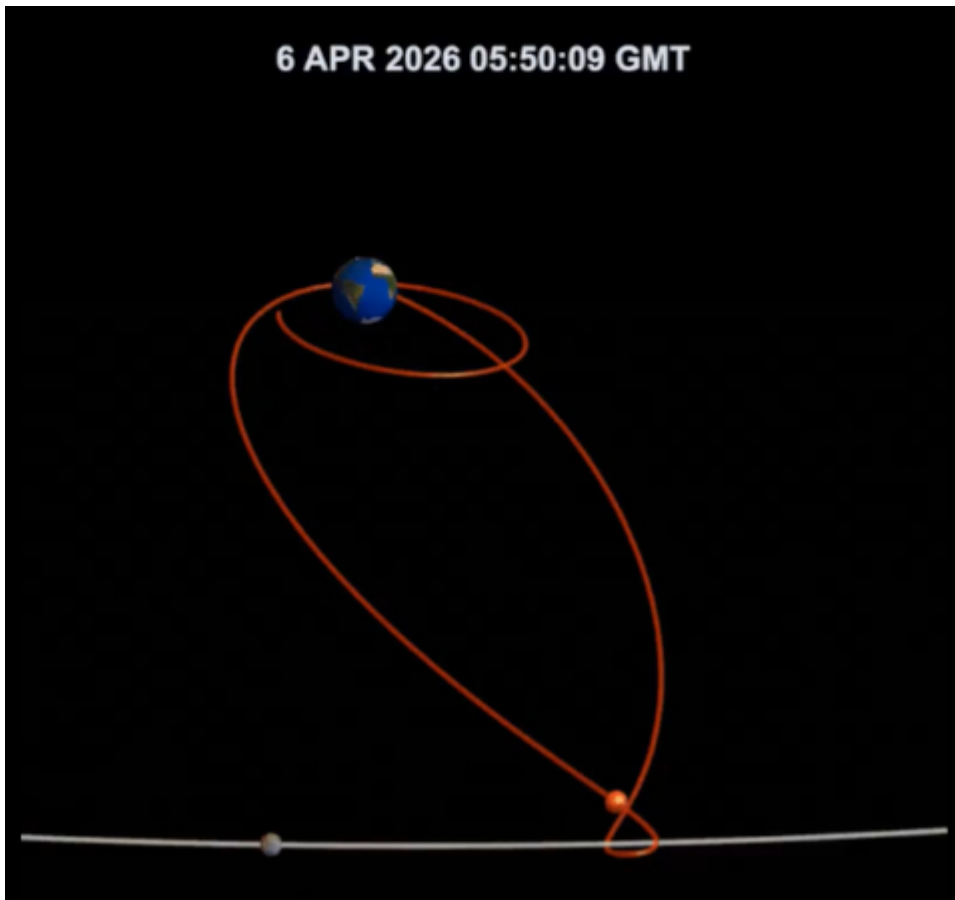

# Genau abgepasst

Animiertes GIF von Tony Bela – InfographicTony auf [X](#): „You can see the precision planning needed for a spacecraft to rendezvous with the moon“.

By the way: Vielen Dank dem edlen Spender Andreas N.!